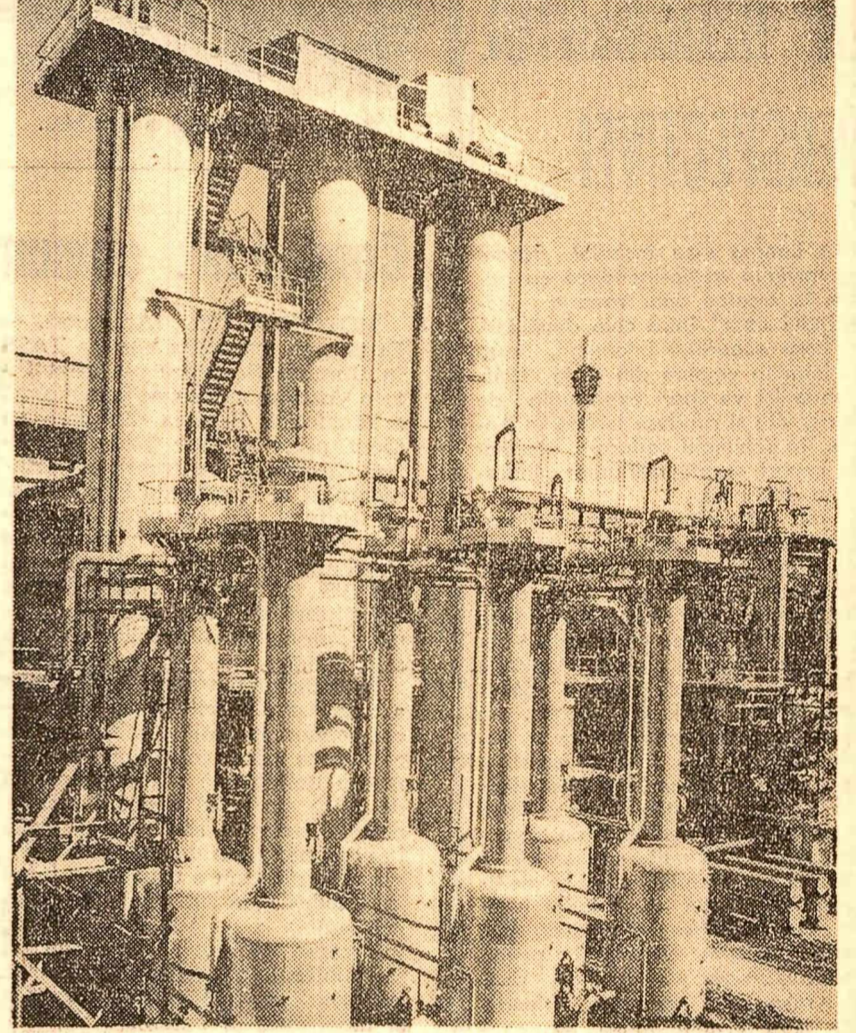

Hochel pe gheață

La ora 17, pe patinoarul artificial „23 August” are loc partida amicală dintre selecționatele de tineret ale României și Ungariei.

La antrenament pe pirlele de schi

Invingind aseară cu 21-19 echipa Steaua

BOX DINAMO BUCUREȘTI ȘI-A PĂSTRAT TITLUL DE CAMPIOANĂ

Așteptările au fost confirmate; echipa de box a clubului Dinamo București...

Scorul general al partidei este în favoarea pugiliștilor de la Dinamo...

Deciziile arbitrului-judecător au reflectat situația din ring...

DE PESTE HOTARE

Asăzi se va disputa la Neunkirchen (R. F. Germană) întâlnirea internațională de fotbal dintre echipa locală Borussia Neunkirchen...

Comitetul olimpic francez conlăturează lucrările de amenajare în localitatea Font Romeu...

Echipa de fotbal a Poloniei a acceptat invitația federației engleze de fotbal...

DIN ȚĂRILE SOCIALISTE

Festivalul „Iarna rusească”

La Moscova a început ieri festivalul cultural devenit tradițional „Iarna rusească”...

Festivalul a fost inaugurat concomitent pe două scene...

Programul „Iernii rusești” este deosebit de bogat...

În cele zece zile cit va dura festivalul, pe scenele Moscovei se vor produce artiști renumiți...

Laminor cu banc împingător

În prezent, în R. P. Polonă se proiectează și se construiesc laminore complete...

Trenul rapid „Neptun”

Între Berlin și Copenhaga circulă un nou tren rapid „Neptun”...

Combinatul chimic de pe Tisa (R. P. Ungară)

A. MUNTEANU

După două decenii...

Muzeul de istorie al R.P.D. Coreene a sărbătorit cea de-a 20-a aniversare...