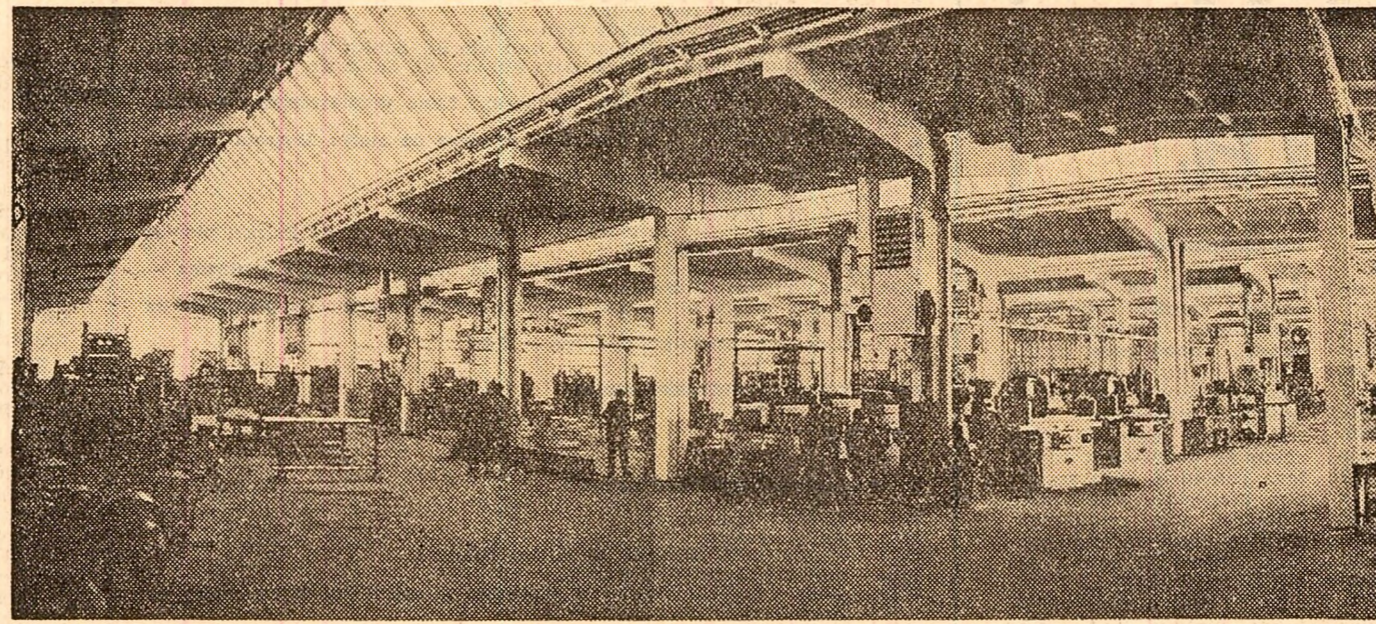

pagina economică

Capacități noi de producție la uzina „Oțelul roșu”

Au început lucrările de construcție la cele 3 hale industriale ale secției de trase bare de la uzina „Oțelul roșu”.

Noua hală de fabricație a Întreprinderii de utilaje pentru industria ușoară din Tg. Mureș

Foto : A. Carțean

LA MINA LUPENI

Direcția eforturilor principale: CREȘTEREA PRODUCTIVITĂȚII MUNCII

Colectivul minei Lupeni își confirmă de multă vreme titlul de fruntă în industria noastră minieră.

Ținând seama de sarcinile ce ne revin în acest an, socotesc absolut necesar să luăm în calcul...