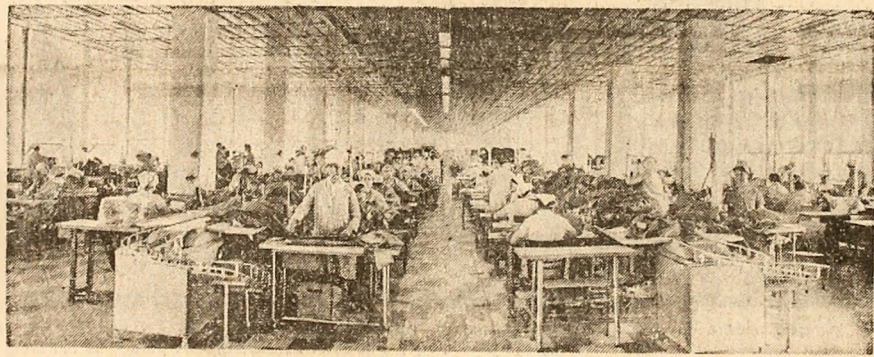

Orașele noastre au chipul primăverii... Într-un colectiv muncitoresc, aflat la al cincilea 1 Mai „in casă nouă”, 6 000 de femei probează prin fapte virtuțile unul stil de muncă pe cit de specific, pe atit de exemplar... Petre DRAGU (Continuare in pag. a V-a)

Orașele noastre au chipul primăverii

Frumos ca zîmbetul oltenecii

Popas, în preajma armindenilor muncitorești, în Bania de pe Jiu. In paisajul industrial al Craiovei, dominat de tonurile masive, grave, ale unor colosi ca : „Electroputere”, Combinatul chimic, Fabrica de prefabricate și marea termo-centrală, Fabrica de confecții adaugă o culoare aparte, o trăsură specifică, o linie grațioasă, îmbogățind farmecul și strălucirea uneia dintre cele mai spectaculoase centuri industriale din țară.

Vasile Bulucea, primarul municipiului, fabrica de confecții apare ca un zîmbet al Baniilor noastre, un zîmbet înflorit de hîrnicia celor 6 000 de muncitoare ale fabricii, alcătuit unii dintre cele mai destoinice colective industriale de pe malul Jiului de cîmpie. Asadar, la malul Jiului, un generos zîmbet industrial radiat de modernă construcție a fabricii (întreprinderea se pregătește să

40 000 DE MUNCITORI

pentru întreprinderile din județele Dimbovița și Vaslui CUM SÎNT PREGĂTIȚI

ȘCOALA ȘI CERINȚELE DE CADRE ALE ECONOMIEI

Pînă la sfîrșitul actualului cincinal, creșterea numărului salariaților, respectiv al muncitorilor calificați, reprezintă aproximativ 40 000. Pregătirea acestui important esalon de forță de muncă calificată, solicitat imperios de dinamicele proces de dezvoltare economică ce se desfașoară în aceste două județe, parte integrantă din ampla operă de edificare socialistă a întregii noastre țări, revine în principal învățămîntului profesional și tehnic, organizat și desfășurat în strînsă colaborare cu unitățile de producție...