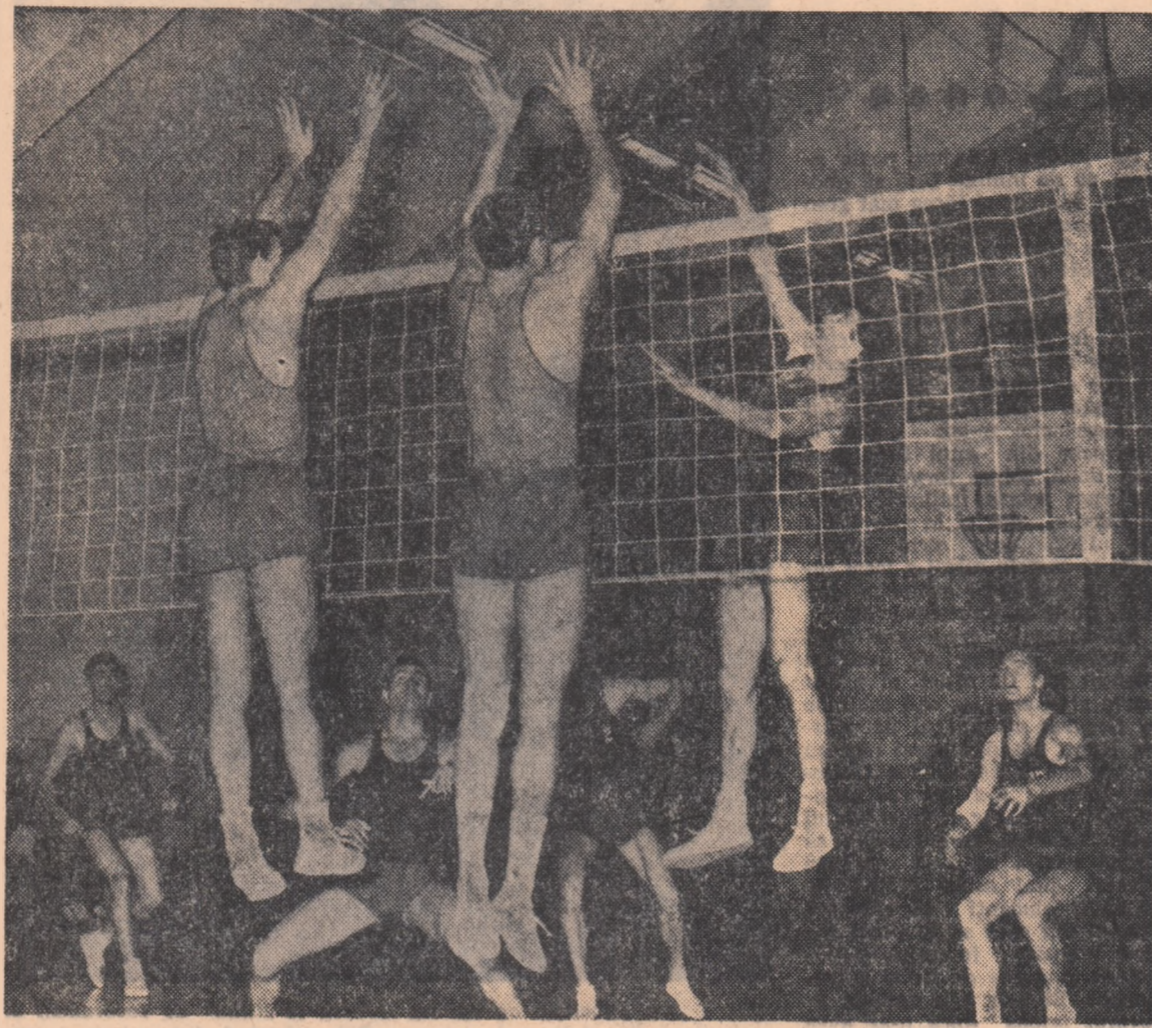

Farul Constanta — Celuloza Braila 3-2

Gazdele au obținut prima lor victorie in actualul campionat — 3-2 (12, —, 15, —, 13, 5) cu Celuloza Braila — dar nu au convins. Jocul a fost modest ca factură tehnică, însă interesant și pasionant prin evoluția scorului.

DINAMO — MEDICINA 3-1

Incepăturl furtoșos al Medicinii, care punctează prin Klein și Pandrea, precum și greseliile comise de Nodca și Vamoșiu (in special in linia a doua), ne-au dat impresia că vom fi martorii unei surprize de proporții.

UNIVERSITATEA CLUJ — PENICILINA IAȘI

In comparație cu evoluțiile anterioare, clujeșele s-au prezentat ceva mai bine. Ele puteau cîștiga tot atât de bine ca și oșpetele, la același scor, dar experiența ieșencilor și-a spus finalmente cuvîntul.

UNIVERSITATEA CRAIOVA — C.P.B. 3-1

Bucureștencele, cu trei victorii consecutive la activ, au venit la Craiova cu intenția de a o încredința și pe a patra. Speranțele le-au fost spulberate la începutul primului set, cînd gazdele au atacat dezlîntit și au condus la un moment dat cu 14-1.

Duel aerian deasupra fileului...

rea aceluș set devenit tradițional, lucru care a și fost realizat de altfel; in timp ce bucareștenii urmăreau obținerea a două puncte, pentru a nu pierde trenul turneului final.

Trage Bărbuț (Tractorul) dar blocajul rapidist (Arde'ea — nr. 8)

Trage Bărbuț (Tractorul) dar blocajul rapidist (Arde'ea — nr. 8) a fost și de data aceasta de netrecut.

Băcăuanii în atac!

Foto: R. Teodor

INSEMNĂRI Între două seturi...

In sala la Ghiulești erau ieri 242 de spectatori, firește in afara jucătorilor, jucătoarelor, antrenorilor, arbitralului și ziaristilor. Cășterul Gh. Gherman a vindut, însă, numai 99 de bilete. De unde ațitia „invitații”? „Dehl — ni se răspunde — jucători de rezervă, oameni care locuiesc aici, la stadion (?).”

doar cu 7 jucătoare. (TAKACS — antrenorul constănețencilor). „Doina Bilj este in concediu de naștere și Florina Popovici s-a accidentat. Altele nu mai am.” Cu o astfel de optică nu este de mirare că voleul nostru feminin merge cum merge.