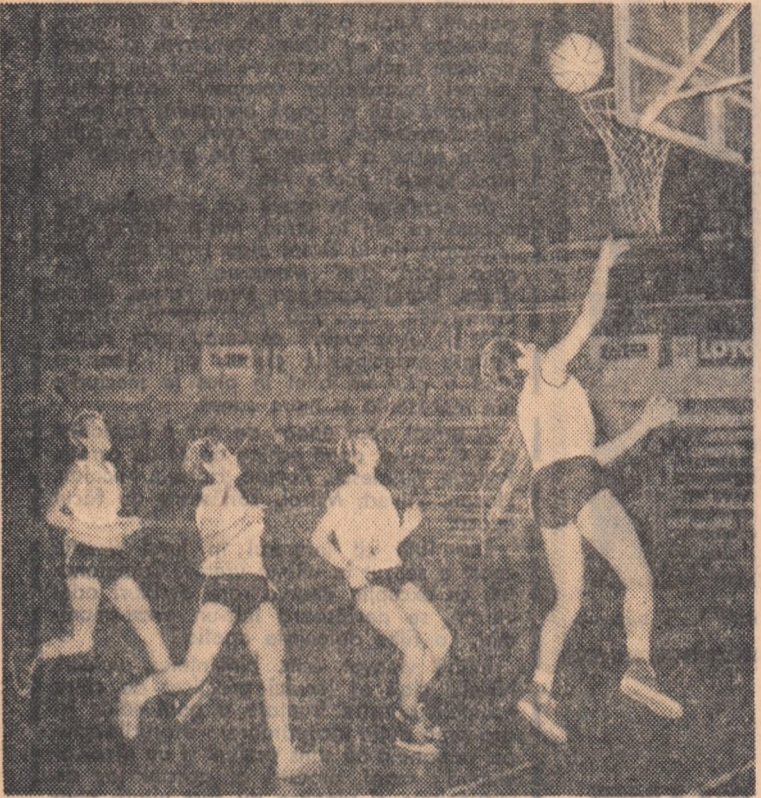

După un meci excelent, I.C.F. - Politehnica 60-59 (27-29)

rate, dar Tarău a executat precis și a doua încercare: 60-59 pentru I.C.F.

Ce se întâmplase până în min. 38. Asistasem la un adevărat joc de baschet, așa cum am dori să vedem...

Paul IOVAN

Olimpia concretizează un nou atac

Inscris un coș splendid, de la distanță. 58-57 pentru I.C.F. Elevii antrenorului Vasile Popescu au avut din nou mingea, dar...

STEUAU - UNIVERSITATEA CLUJ 90-74 (43-30). Fiecare meci sustinut de clujenii fără Horia Demian...

„Cupa orașului București” a revenit clubului Steaua

Simbătă seara, pe ringul instalat în sala Casei de cultură a tineretului din raionul Nicolae Bălcescu s-a disputat finala „Cupei orașului București”...

F. Cuculescu (Metalul) b.p. J. Ștefan (I.T.B.); cat. pană: I. Neicu (S.P.O.B.) b.p. P. Constantinescu (Viitorul)...

CUPA „30 DECEMBRIE” VA REUNI CEI MAI BUNI PATINATORI

În cadrul competiției de patinaj artistic încep acum să se înnulească. După desfășurarea preliminară...

PRONOSPORT

ASA ARATĂ O VARIANTĂ CU 13 REZULTATE EXACTE Concursul Pronosport Nr. 51, etapa din 24 decembrie 1967

- I. Catanal-Medina Prom. pauză I
  II. Catanal-Medina Prom. final I
  III. Lăzaru-Pița Prom. pauză II
  IV. Lăzaru-Pița Prom. final X
  V. Padova-Venezia Prom. pauză X
  VI. Padova-Venezia Prom. final X
  VII. Lecso-Foglia X
  VIII. Livorno-Novara X
  IX. Messina-Venona X
  X. Monza-Bari X
  XI. Perugia-Canzano X
  XII. Potenza-Genoa X
  XIII. Reggiuno-Palermo X

BRAȘOVENII AU CÂȘTIGAT II TITLURI DE CAMPIONI

(U.A. Brașov), cat. 52 kg - E. Aziz (I.M.U. Medgidia), cat. 55 kg - Gh. Nicolae (I.M.U. Medgidia), cat. 60 kg - Gh. Dumitru...

BRAȘOV, 24 (de la trimisul nostru). - După trei zile de întreceri viu disputate, au luat sfârșit finalele campionatelor de lupte greco-romane și libere...

Dintre numeroșii concurenți care au evoluat timp de trei zile la Brașov ne-au rănit atenția...

Politehnica Iași - Rapid București 63-63 (26-20, 53-55). Rapidistii au pierdut în prelungiri un meci pe care-l puteau câștiga...

Greco-Roman Mane: cat. 48 kg - Gh. Pop