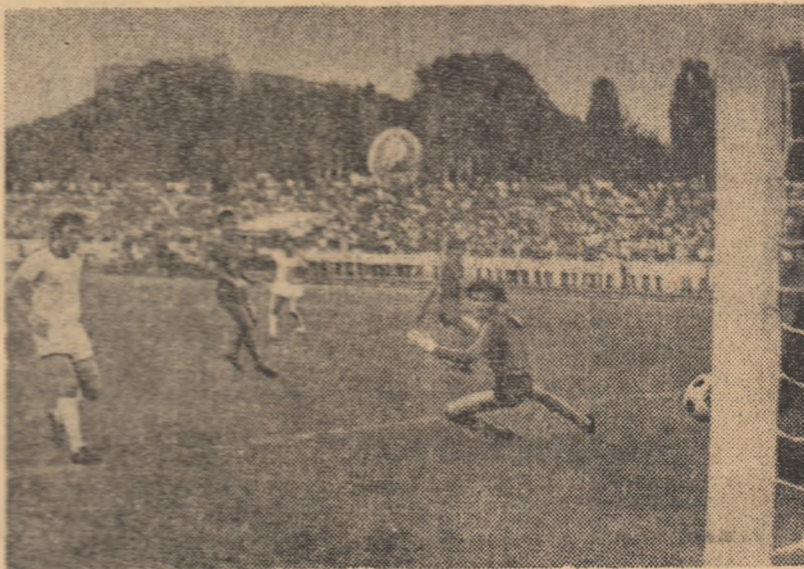

A TREIA ETAPĂ A DIVIZIEI A LA FOTBAL

UNIVERSITATEA CRAIOVA (5 puncte din 6 posibile)

A TRECUT, SINGURĂ, ÎN FRUNTE

● Echipa craioveană, alături de F.C. Constanța și C.S.M. Reșița, performerele etapei, rămîn neînvinse după 270 de minute ● Dinamo și Steaua au raportat victorii categorice, în rest, gazdele au obținut succese la limită

REZULTATE TEHNICE

STEAUA	— U.T.A.	3-0 (1-0)
DINAMO	— A.S.A. TG. MUREȘ	5-1 (1-1)
„POLI”, TIMIȘOARA	— UNIV. CRAIOVA	0-2 (0-1)
JIUL	— F.C. CONSTANȚA	0-1 (0-0)
POLITEHNICA IAȘI	— C.F.R. CLUJ	1-0 (1-0)
„U” CLUJ	— SP. STUDENȚESC	2-1 (1-0)
Ș.C. BACĂU	— PETROLUL	1-0 (1-0)
F.C. ARGÈȘ	— C.S.M. REȘIȚA	1-1 (0-0)
STEAGUL ROȘU	— RAPID	1-0 (0-0)

ETAPA VIITOARE (26 august)

C.F.R. CLUJ	— C.S.M. REȘIȚA
RAPID	— „U” CLUJ
STEAGUL ROȘU	— F.C. ARGÈȘ
U.T.A.	— DINAMO
SPORTUL STUDENȚESC	— Ș.C. BACĂU
UNIV. CRAIOVA	— POLITEHNICA IAȘI
„POLI” TIMIȘOARA	— F.C. CONSTANȚA
PETROLUL	— JIUL
A.S.A. TG. MUREȘ	— STEAUA

CLASAMENTUL

1. Univ. Craiova	3	2	1	0	5-1	5
2. F. C. Constanța	3	2	1	0	4-2	5
3. C. S. M. Reșița	3	1	2	0	6-3	4
4. S. Rapid	3	2	0	1	5-3	4
„U” Cluj	3	2	0	1	5-3	4
6. Steagul roșu	3	2	0	1	3-2	4
7. Politehnica Iași	3	2	0	1	3-3	4
8. Dinamo	3	1	1	1	7-4	3
9. Steaua	3	1	1	1	5-3	3
10. F. C. Argeș	3	1	1	1	3-3	3
11. Sportul studentesc	3	1	0	2	3-3	2
12. Petrolul	3	0	2	3	2-4	2
13-15. C. F. R. Cluj	3	1	0	2	3-5	2
Politehnica Timișoara	3	1	0	2	3-5	2
Sport Club Bacău	3	1	0	2	2-4	2
16-17. A. S. A. Tg. Mureș	3	1	0	2	5-9	2
U. T. Arad	3	1	0	2	1-5	2
18. Jiul	3	0	1	2	2-6	1

Citii cronicele în pag. a 3-a

Așa s-a marcat golul al treilea al lui Dinamo. Dudu Georgescu — care nu se vede în fotografie — a șutat plasat și a înscris, după ce a primit balonul de la Dinu. Sălceanu, în stînga, și Nagel, urmăresc balonul care se îndreaptă spre plasă

Foto: S. BAKCSI

LOTUL REPREZENTATIV DE FOTBAL PLEACĂ AZI SPRE BERLINUL OCCIDENTAL

Lotul național de fotbal, reunit, de aseară la București, va părăsi în această dimineață Capitala, cu direcția Berlinul Occidental, în vederea partidei pe care o va susține miercuri, la lumina reflectoarelor, cu formația locală Hertha.

Această partidă, împreună cu cea pe care echipa noastră reprezentativă o va susține la începutul lunii septembrie, probabil, în compania unei echipe de club iugoslave, constituie ultimele verificări înaintea înfîlțirii, din cadrul preliminariilor campionatului mondial, cu echipa R.D. Germane.

Jack BERARIU

CASTELUL DE NISIP AL LIDERULUI...

Dacă nu ești prezent — dintr-un motiv sau altul — pe un stadion unde se dispută un meci de Divizia A, este o adevărată incertare să ieși în fața aparatului de radio și să urmărești transmisiunile trimișilor postului nostru de radio, mai ales în zilele cînd golurile nu se lasă prea mult așteptate și cînd croniciții dau buzna unul peste altul, pentru a le anunța. Poate că ieri, în repriza I, mai ales, n-am fost cuprinși de febra jocurilor, ca în alte zile, dar, oricum, în repriza a II-a, din cutia fermecată au venit știri noi vești mai interesante, care ne-au transportat, parcă, pe stadioanele încărcate cu electricitate

Steaua, dînd impresia că nu se va opri aici, ci că și-a pus în gînd să transforme surprizele în rezultate normale, pe măsura forței de joc a echipei.

Nu poate fi trecut cu vederea nici punctul curcit de reședință, la Pițești și nici locul pe care îl ocupă în clasament, după un singur meci susținut pe teren propriu și după două egaluri aduse din deplasare.

N-a trecut necomentată, înaintea începerii campionatului, prezenta ediții în urmă, n-ar fi cunoscut năruătorul de un an în Divizia B. Dacă „dacă” este de fapt, istoria fetei de treceri sportive...

(Continuare în pag. a 4-a)